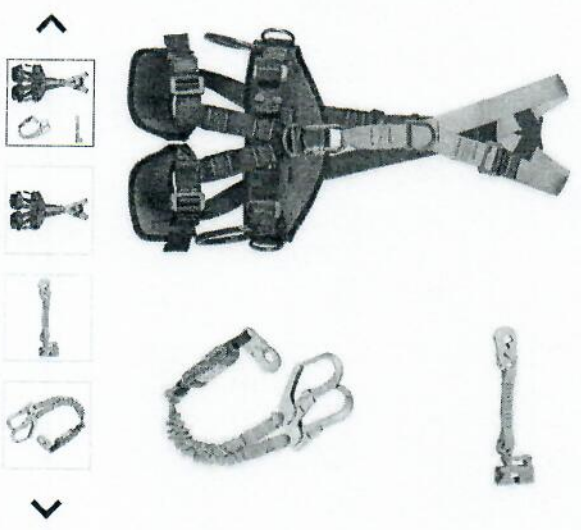

OK

♥ favoritar | 🔗 compartilhar

Cinto e Talabarte TravaQuedas Athenas Kit

★★★★★

Descrição do Produto: -1 Cinto Paraqueedista 5 pontos c/ ferragens em aço carbono.-1 talabarte Y em fita Elástica c/ absorvedor de impacto.-1 trava quedas com extensor k para cordas de 12mm.- Cinturão de segurança tipo paraquedista co...

mais informações

política de troca e devolução

R$ 648,72 **à mais**

em até 12x sem juros no cartão de crédito com Ame e recebe R$ 1,00 de volta

•Ez R$ 648,72 em até 15x sem juros no cartão Americanas com Ame e recebe R$ 1,00 de volta

mais formas de pagamento

calcular frete e prazo

digite o CEP

comprar

comprar com ame

Este produto é vendido por Comitiva Máquinas e E.D.S. e entregue por Americanas, que garante a sua compra, do pedido à entrega.

aproveite e veja também

americanas e os cookies: a gente usa cookies para personalizar anúncios e melhorar a sua experiência no site. Ao continuar navegando, você concorda com a Ativar o Windows.

🔍 Digite aqui para pesquisar