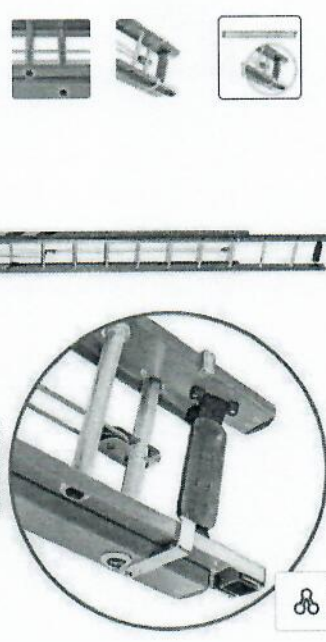

Digite aqui para pesquisar

OK

Casasbahia.com.br > Ferramentas > Escadas

22DEGRAUS

★★★★★ (0 avaliações)

Vendido e entregue por **Palácio das Ferramentas**

Escada Extensiva de Fibra de Vidro 22 Degraus 4,20 x 7,20 Metros EF4.2 FIBERMAX