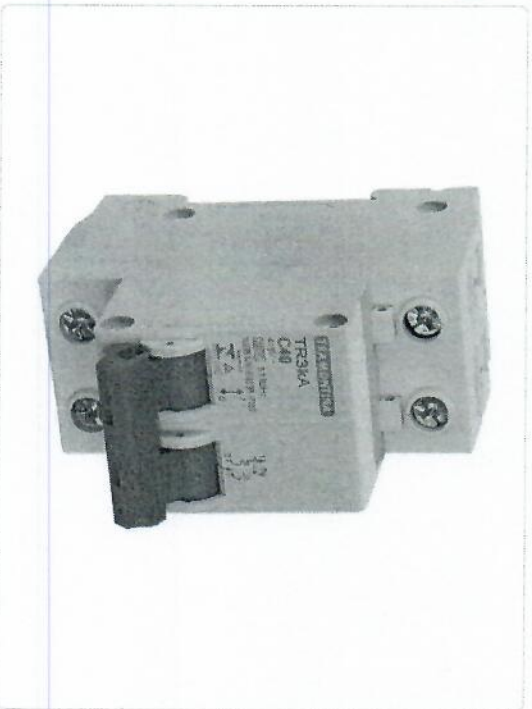

Disjuntor Tr3Ka 2P 40A Curva C Tramontina

☆☆☆☆☆ (AVALIE AGORA!)

Marca: TRAMONTINA [FAVORITAR](#)

Cód 967858

R\$ 34,61 à vista

no boleto (já com 10% de desconto)
 no cartão de crédito (já com 10% de desconto)
 ou até 1x R\$ 34,61 (sem juros)