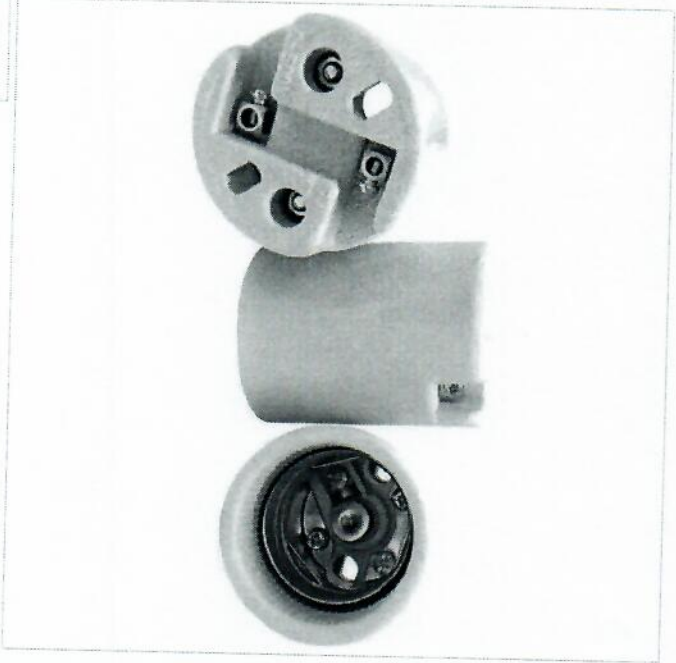

Quer Parcelar? **10X** sem juros!*

Lista de leitura
Lista de leitura

ELETRORASTRO
melhores produtos, menor preço
Compre por Departamento

Atendimento
Minha Conta
Pesquise aqui e receba em casa ou retire na loja...
Compre por Ambientas

Nossas Lojas
Rastreamento
Lampadas LED
Interruptores e Tomadas

Bem Vindo :)
Entre ou Cadastre-se
Promoções

BOCAL E40 PORCELANA DECORLUX
0 de 5 [★★★★★ (0)](#)

SKU 63207

Mais info do produto +

Total Segurança na sua entrega!

- Adaptado para todos os tipos de lâmpadas
- Atendimento ao cliente
- Entrega rápida
- Garantia

R$9,53
à vista no boleto (1 Dia útil)
Desconto exclusivo para compras online

Não tem certeza se é o produto certo? Consulte o vendedor e a loja física.

Quantidade:

COMPRAR

Feedback

Informações do Produto

Elétrica :

Bivolt

☞ Digite aqui para pesquisar