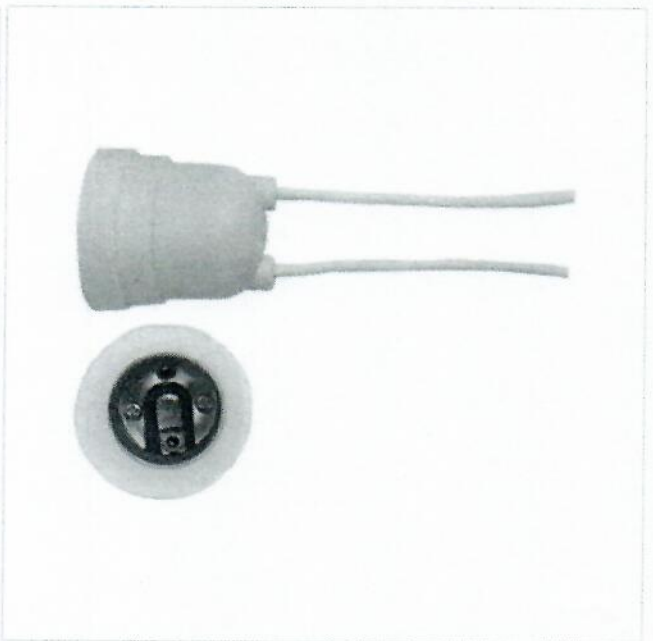

Bem Vindo ()
[Entre ou Cadastre-se](#) [Promoções](#)

BOCAL E27 PENDENTE COM RABICHO BRANCO DECORLUX

SKU: 63790

Mais info do produto

R\$3,27

a vista no cartão (1 dia útil)
 Desconto exclusivo da compra online