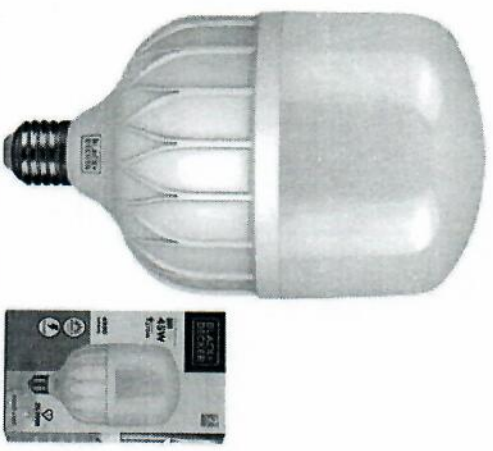

<https://www.carrefour.com.br/politica-de-privacidade> **Idade**

Digite aqui para pesquisar

Ativar o Windows

Personalizar cookies

Proseguir com Todos

favoritar | compartilhar

Lâmpada LED 45W Alta Potência 6500K Branca E27 Bivolt BDAP-4500-01 BLACK+DECKER

Lâmpada LED 45W Alta Potência 6500K Branca E27 Bivolt BDAP-4500-01 BLACK+DECKER são a melhor solução quando o assunto é eficiência com intensidade de luz em lugares grandes e abertos. As ...

mais informações